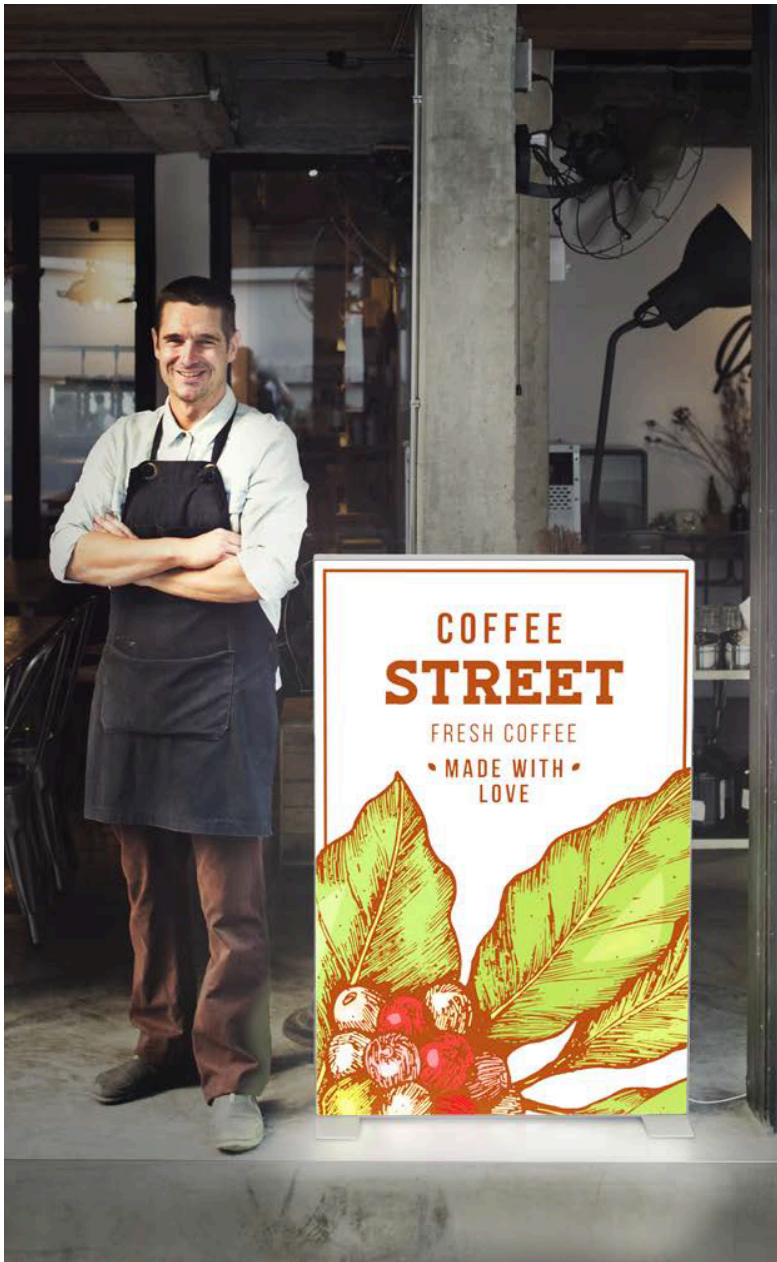

PIXLIP GO

MASSE UND PREISE

Powered by

varis ag

Messe | Event | Raum – Produkt

VERFÜGBARE GRÖSSEN

**GO COUNTER
OUTDOOR**
Nr. 156011
Masse:
1.000 × 1.000 × 150mm

GO COUNTER
Nr. 156005
Masse:
1.000 × 1.000 × 150mm

GO LIGHTBOX
Nr. 156001
Masse:
1.000 × 1.500 × 150mm

GO LIGHTBOX
Nr. 156004
Masse:
850 × 2.000 × 150mm

**GO COUNTER
OUTDOOR**
Nr. 156012
Masse:
1.000 × 2.000 × 150mm

GO LIGHTBOX
Nr. 156002
Masse:
1.000 × 2.000 × 150mm